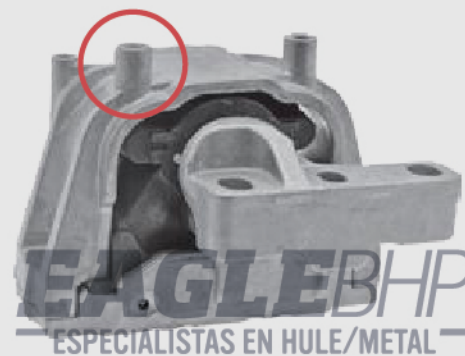

FE DE ERRATAS

CLAVE:

IMAGEN:

APLICACIÓN:

1419H

SOP. FRONT. DER. JETTA BICENTENARIO VOLKSWAGEN
L4 2.0 DIESEL (TDI) 10-10

4423H

SOP. FRONT. DER. JETTA BICENTENARIO VOLKSWAGEN
L4 2.0 DIESEL (TDI) 10-10

1419H

4423 H

IMAGEN 1

IMAGEN 2

Se hace constar que en el catálogo EAGLE BHP soportes para motor, transmisión y bases de amortiguador 2015 se han advertido del siguiente error. El número Eagle 1419H aparece en la página 481 del catálogo Eagle, se sustituyo por el numero Eagle 4423H en la página 481 del catálogo, el soporte es muy parecido la diferencia es en las roscas como se muestra en las imágenes 1 y 2. . También aplica para Volkswagen Jetta Sport L4-2.0 diesel (TDI) de los años 2011-2016.